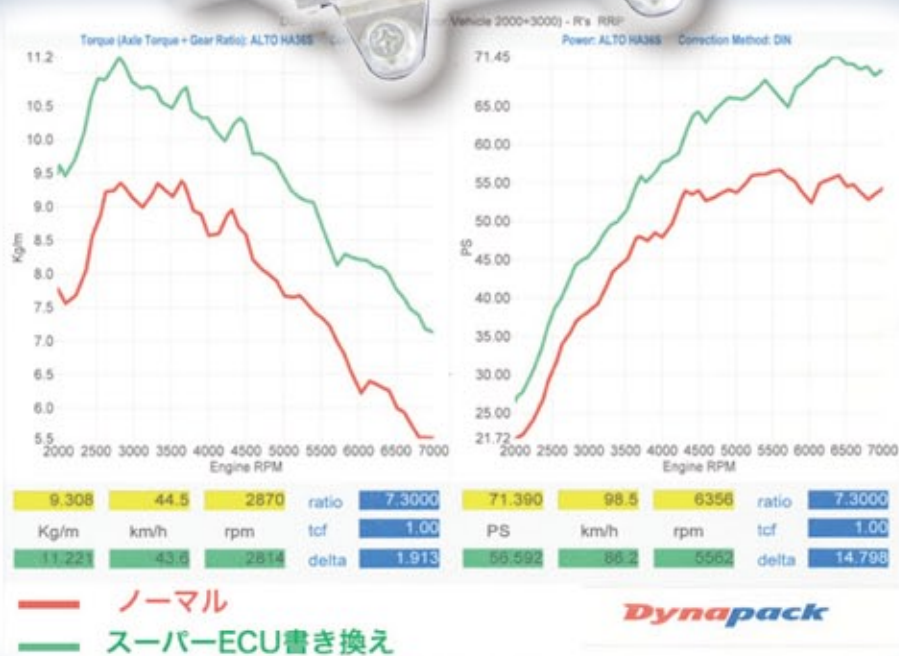

快適でスムーズな
シフトフィールへ!

RRP
R's Racing Parts
PRODUCED BY R'S

AGS 適正化

セット品番 : E36402P

¥

税込

アルトワークス	フルスペック	リミッター	AGS適正化
5MT 2WD	○	○	—
5MT 4WD	○	○	—
AGS 2WD	○	○	—
AGS 4WD	○	○	—

アルトターボ RS	フルスペック	リミッター	AGS適正化
AGS 2WD	○	○	○
AGS 4WD	○	○	○

※リミッター：スピード&回転リミッターのみ変更
⇒ ¥32,400 (税込)

RRP
R's Racing Parts
PRODUCED BY R'S

スーパーロム ECU

RRP
R's Racing Parts
PRODUCED BY R'S

BIG スロットル

セット品番 : E36400P

¥

税込